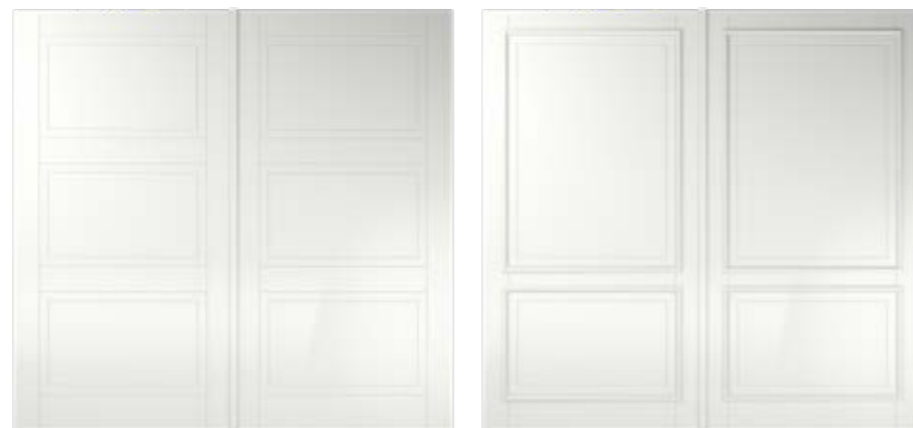

DEURMODEL	SV 1080	SVS 1090
PRIJS incl. btw		
zonder sierlijsten SV	€ 2.858,00	€ 2.858,00
met sierlijsten SVS	€ 3.500,00	€ 3.500,00
Albo++	€ 416,00	€ 416,00