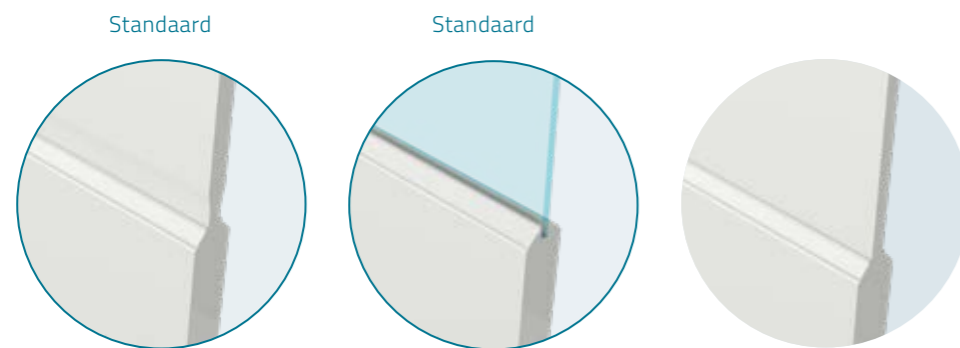

KIES JOUW PROFIEL:

DC | Zie prijzen in tabel

DA | Zie prijzen in tabel

DJ | **Meerprijs** t.o.v. DC € 0,00

Tip

Combineer met een antraciet deurkruk.

DEURKRUK BASTIAN ROND | Antraciet grijs