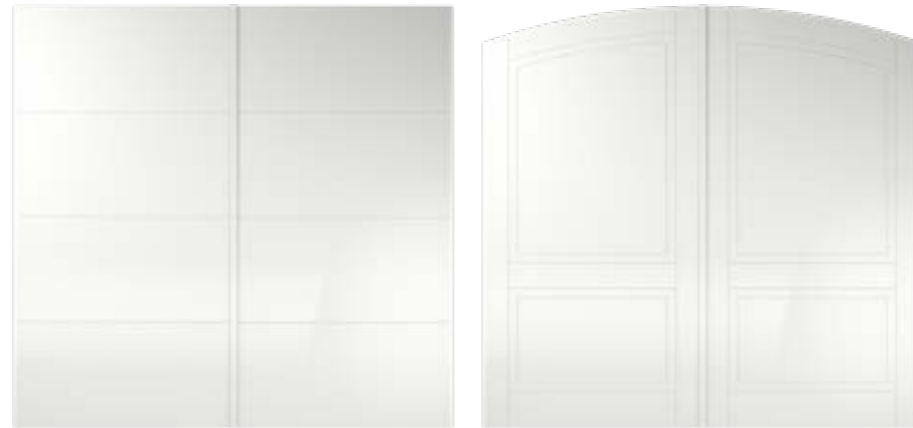

UITVOERING

- 2-zijdig AluCoya® dekplaat met aluminium scherm laag
- Stijlen en dorpels okoumé triplex langs over langs
- Kern: XPS

AFWERKING

Standaard 120 mu RAL-9010 of RAL-7037 gegrond

AFMETINGEN

- Afmetingen tot 2380 x 2380 mm één prijs
- Deurdikte 40 mm (54 mm = +€ 701,00 incl. kaderprofiel met rubber afdichting)

KWALITEIT

- Standaard: 6 jaar garantie
- Albo++: 10 jaar garantie
- Albo++ All-in: 15 jaar garantie (voorw. zie albo.nl)
- Standaard FSC® en PEFC gecertificeerd
- Weerstandsklasse 2

DEURMODEL	SV 1070	SVT 1090
PRIJS incl. btw	€ 2.777,00	€ 3.179,00
Albo++	€ 416,00	€ 416,00