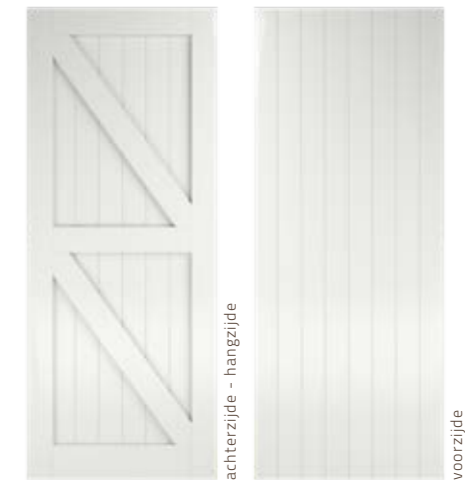

achterzijde - hangzijde

voorzijde

Prijzen zijn incl. 21% btw

	AA 1500
DEURPRIJS	€ 671,00
Tot en met: 1030 x 2500 mm	€ 102,00
Tot en met: 1100 x 2500 mm	€ 205,00
Tot en met: 1300 x 2700 mm	€ 295,00
Tot en met: 1300 x 3000 mm	€ 380,00
Aflak	€ 196,00