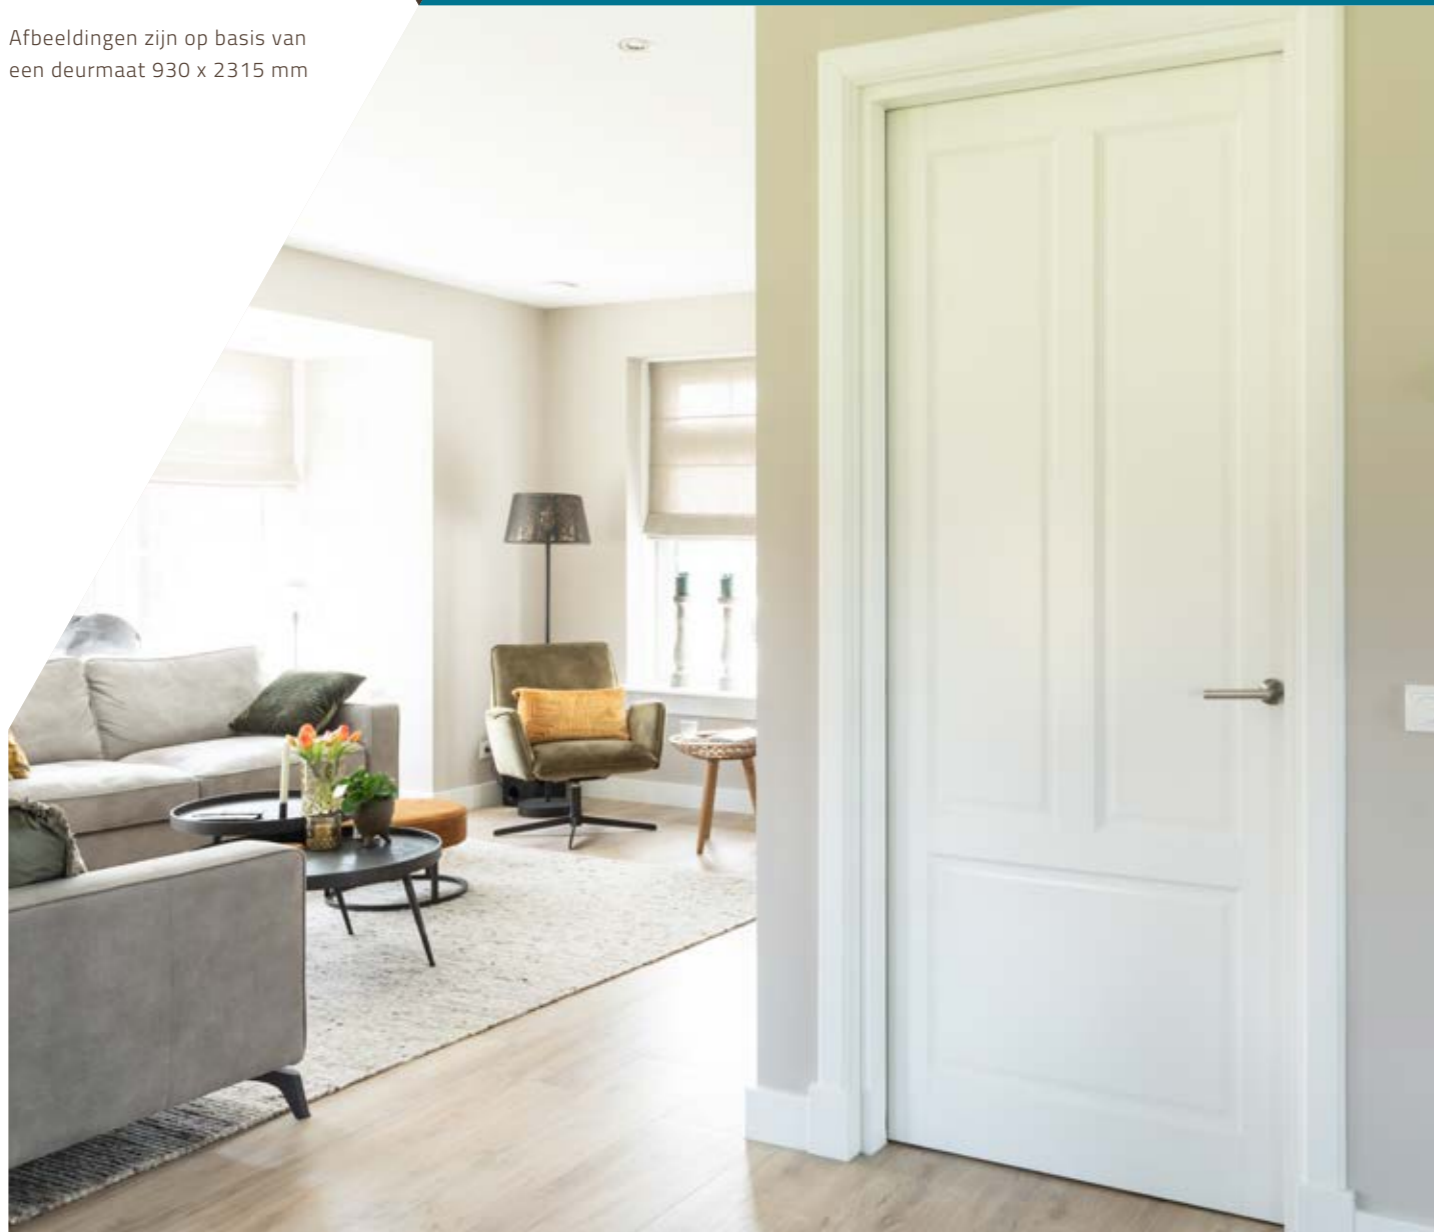

SERIE 3400

Afbeeldingen zijn op basis van een deurmaat 930 x 2315 mm

DC 3400

STEL JE EIGEN DEUR SAMEN

- Selecteer een deurmodel en kies het profiel
- Leverbaar als draai-, schuif- en taatsdeur (of als deurstel) zie p. 77 en 142
- Leverbaar in brandwerende en/of geluidwerende uitvoering (PerVorm zie p. 78)

Vraag onze verkoop naar de mogelijkheden!

UITVOERING

- Opgebouwde stijlen en dorpels
- Stomp (standaard)
- Opdek + € 21,00
- XL + € 60,00 (zie p. 26)

AFWERKING

- Standaard wit gegrond
- Grijs (+ € 29,00) of zwart (+ € 39,00) gronden
- Incl. slotkastgat Nemeff 1200
- Opdekdeuren incl. paumelleboringen

AFMETINGEN

- Afmetingen tot 950x2350 mm één prijs
- Maatwerk is mogelijk (p.77)
- Maximale afmeting 1300x3000 mm
- Deurdikte 40 mm