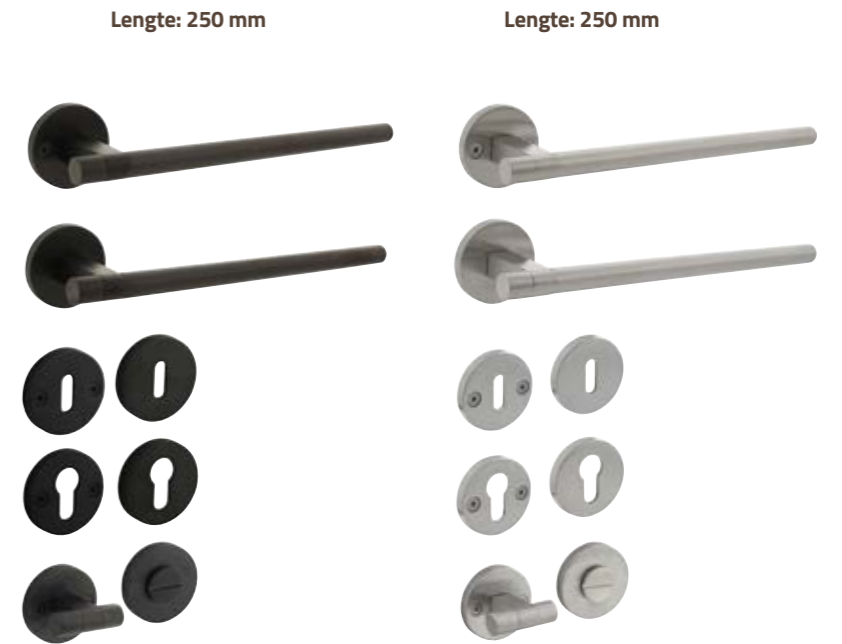

BINNENDEUREN
DEURBESLAG & HANG- EN SLUITWERK
PVD ZWART / RVS GEBORSTELD

SHIRAAT | RVS geborsteld

MODEL	SHIRAAT PVD zwart	SHIRAAT RVS geborsteld
DEURKRUKSET * incl. btw	€ 281,00	€ 164,00
Set sleutelplaatjes éézijdig verdekt	€ 67,00	€ 34,00
Set cilinderplaatjes éézijdig verdekt	€ 67,00	€ 34,00
Toiletgarnituur éézijdig verdekt (knop op verdekte rozet)	€ 133,00	€ 83,00
Toiletgarnituur éézijdig verdekt (knop op schroefgat rozet)	€ 133,00	€ 83,00

* Eenzijdig verdekte montage (links of rechts).

Links: verdekt aan zijde van openingsvlak, schroeven in zicht aan zijde van sluitvlak
Rechts: verdekt aan zijde van sluitvlak, schroeven in zicht aan zijde van openingsvlak