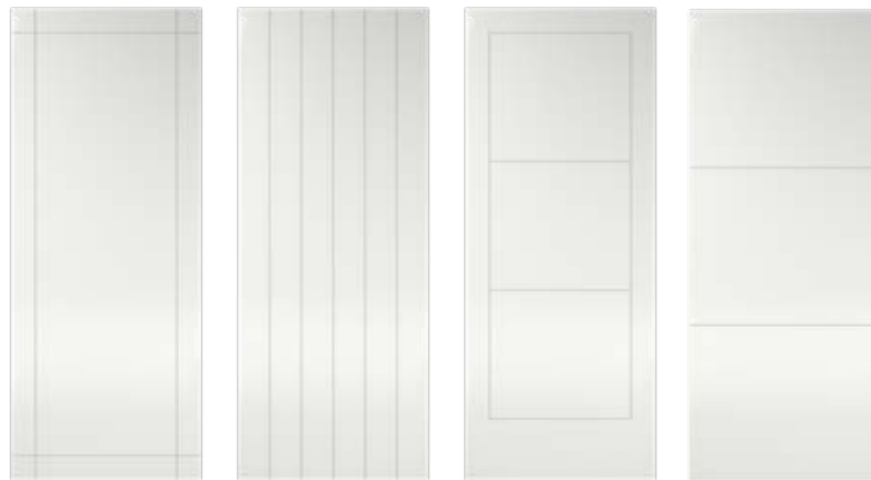

BINNENDEUREN FREESLIJN

TUBESPAAN

Afbeeldingen zijn op basis van een deurmaat 930 x 2315 mm

Tip

Deze FreesLijn deuren zijn ook leverbaar zonder groeven. Prijs € 235,00