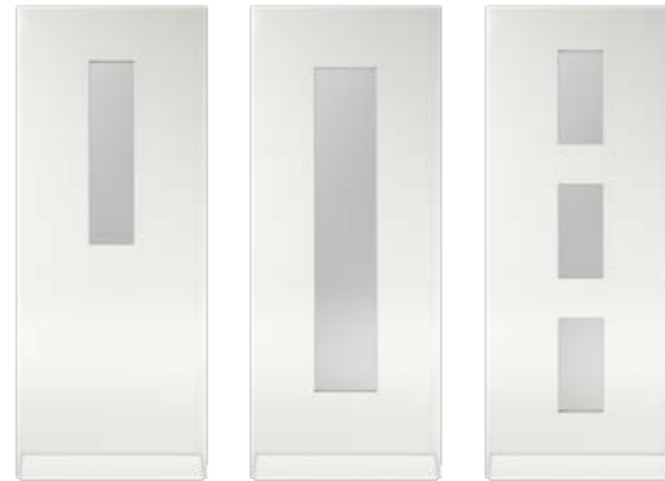

Afbeeldingen zijn op basis van een deurmaat 930 x 2315 mm

DEURMODEL	L 270	L 271	L 272
PRIJS incl. btw			
met HR++ blank glas	€ 1.705,00	€ 1.705,00	€ 2.148,00
met HR++ mat glas	€ 1.743,00	€ 1.743,00	€ 2.263,00
Albo++	€ 299,00	€ 299,00	€ 299,00