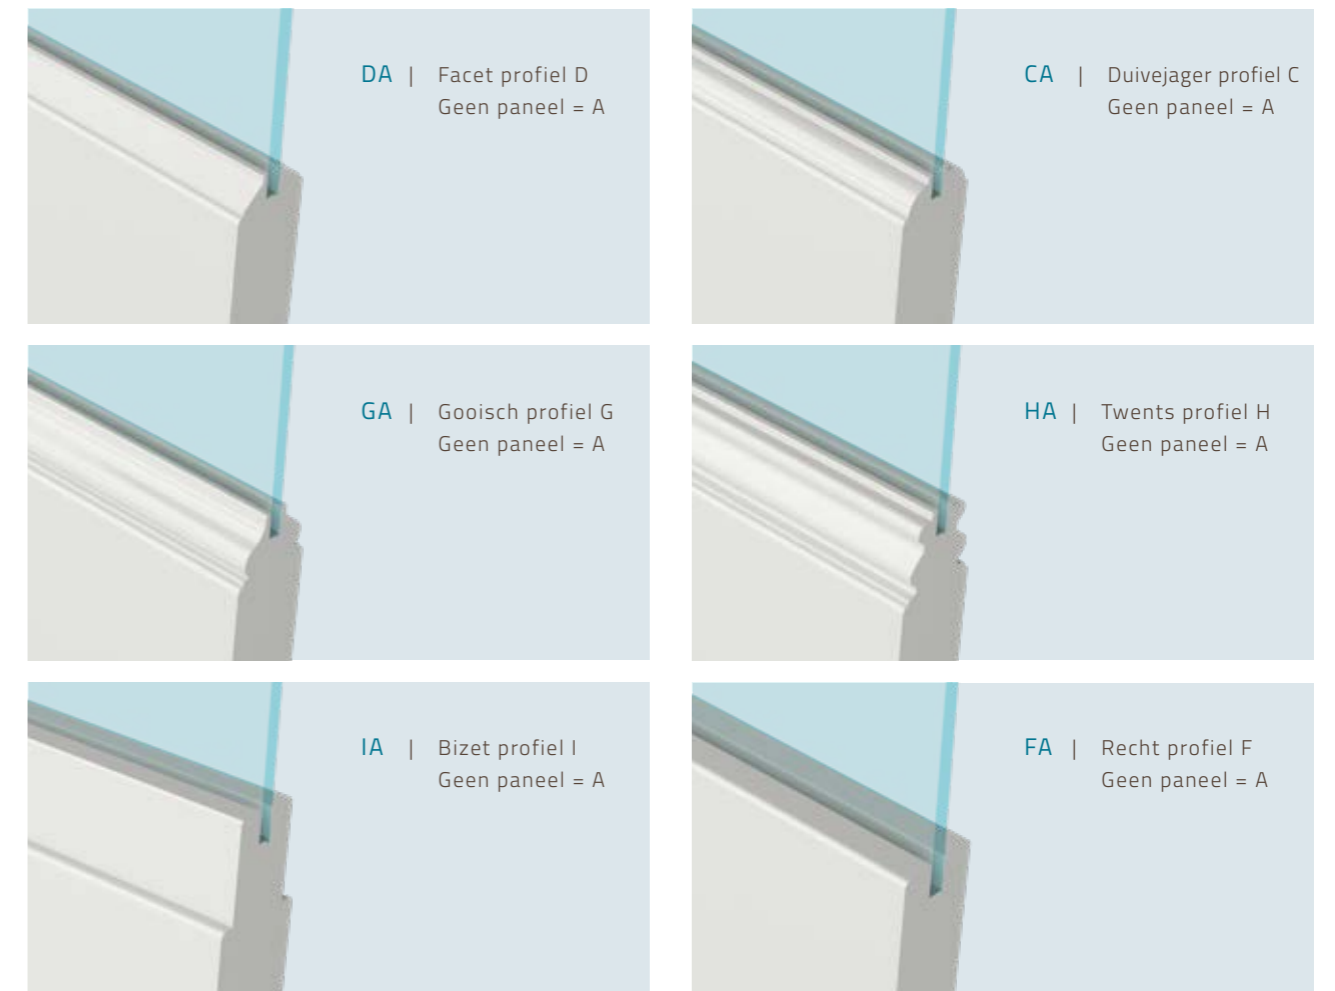

PROFIELEN MET GLAS