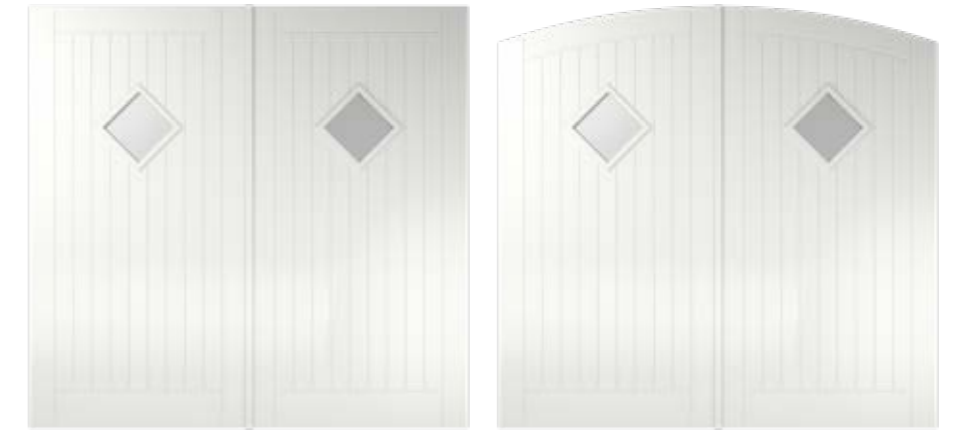

DEURMODEL	SV 1040	SVT 1041
PRIJS excl. glas, incl. btw	€ 3.163,00	€ 3.484,00
met HR++ blank glas	€ 3.561,00	€ 3.882,00
met HR++ mat glas	€ 188,00	€ 188,00
Albo++	€ 416,00	€ 416,00