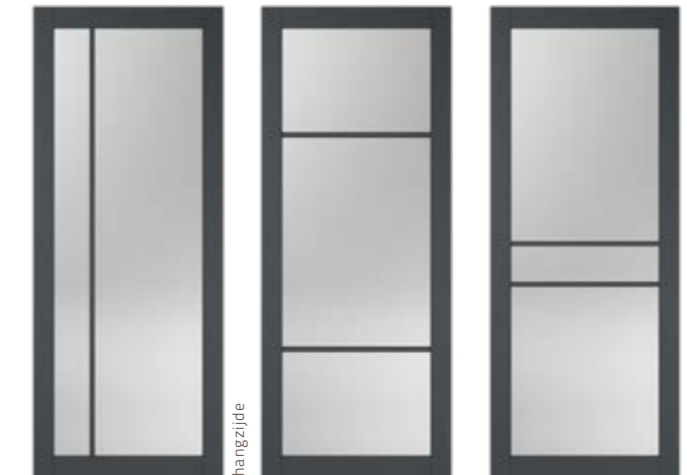

DEURMODEL	FA 2580 SL	FA 2581 SL	FA 2582 SL
PRIJS incl. blank glas en btw	€ 668,00	€ 668,00	€ 668,00
met gelaagd mat glas	€ 830,00	€ 830,00	€ 830,00
met grijs rookglas	€ 893,00	€ 893,00	€ 893,00
met bruin rookglas	€ 893,00	€ 893,00	€ 893,00
aflak	€ 251,00	€ 251,00	€ 251,00

Onderdorpel 100 mm
Bovendorpel en stijlen 100 mm
Roeden 8 x 25 mm