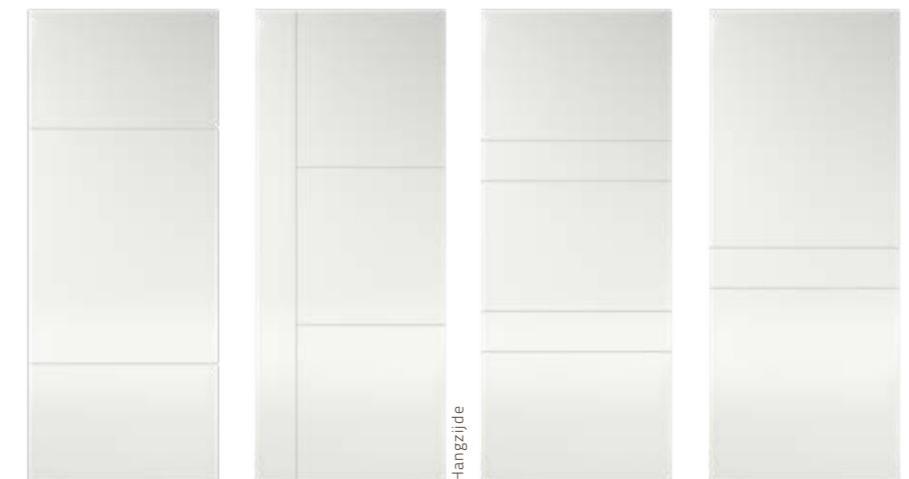

KWALITEIT

- 6 jaar garantie
- Standaard PEFC® gecertificeerd

Tip

Prachtig te combineren met SlimLine glasdeuren, zie p. 82

Prijzen zijn incl. 21% btw	AA 8100	AA 8200	AA 8300	AA 8700
DEURPRIJS STOMP	€ 404,00	€ 404,00	€ 404,00	€ 404,00
Opdek	€ 483,00	€ 483,00	€ 483,00	€ 483,00
aflak	€ 196,00	€ 196,00	€ 196,00	€ 196,00