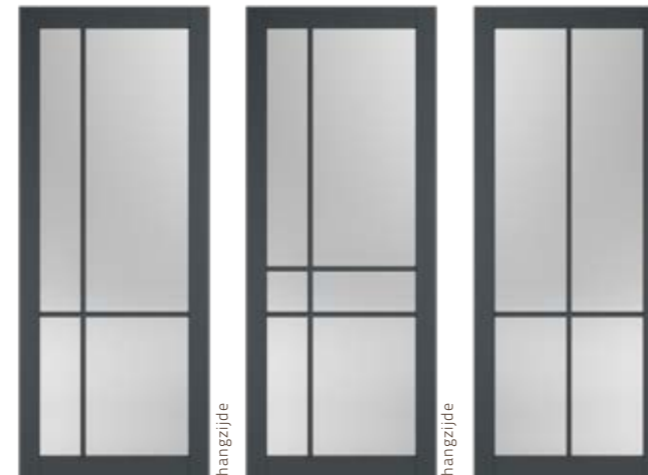

BINNENDEUREN SLIMLINE

Afbeeldingen zijn op basis van een deurmaat 930 x 2315 mm

UITVOERING

- Stomp (standaard)
- Opdek +€ 65,00

AFWERKING

- Standaard zwart gegrond
- Inclusief slotkastgat Neref 1200
- Standaard inclusief gemonteerd glas

AFMETINGEN

- Afmetingen tot 950x2350 mm één prijs
- Maatwerk is mogelijk (p. 91)
- Maximale afmeting 1300x3000 mm
- Deurdikte 40 mm

KWALITEIT

- 6 jaar garantie
- Standaard FSC® gecertificeerd

Bij deuren met een assymetrische vlakverdeling is de bovenste opening variabel. Zie p. 25

Onderdorpel 100 mm
Bovendorpel en stijlen 100 mm
Roeden 8 x 25 mm

DEURMODEL	FA 2574 SL	FA 2575 SL	FA 2564 SL
PRIJS incl. blank glas en btw	€ 680,00	€ 802,00	€ 802,00
met gelaagd mat glas	€ 842,00	€ 964,00	€ 964,00
met grijs rookglas	€ 905,00	€ 1.027,00	€ 1.027,00
met bruin rookglas	€ 905,00	€ 1.027,00	€ 1.027,00
aflak	€ 251,00	€ 251,00	€ 251,00

Onderdorpel 100 mm
Bovendorpel en stijlen 100 mm
Roeden 8 x 25 mm