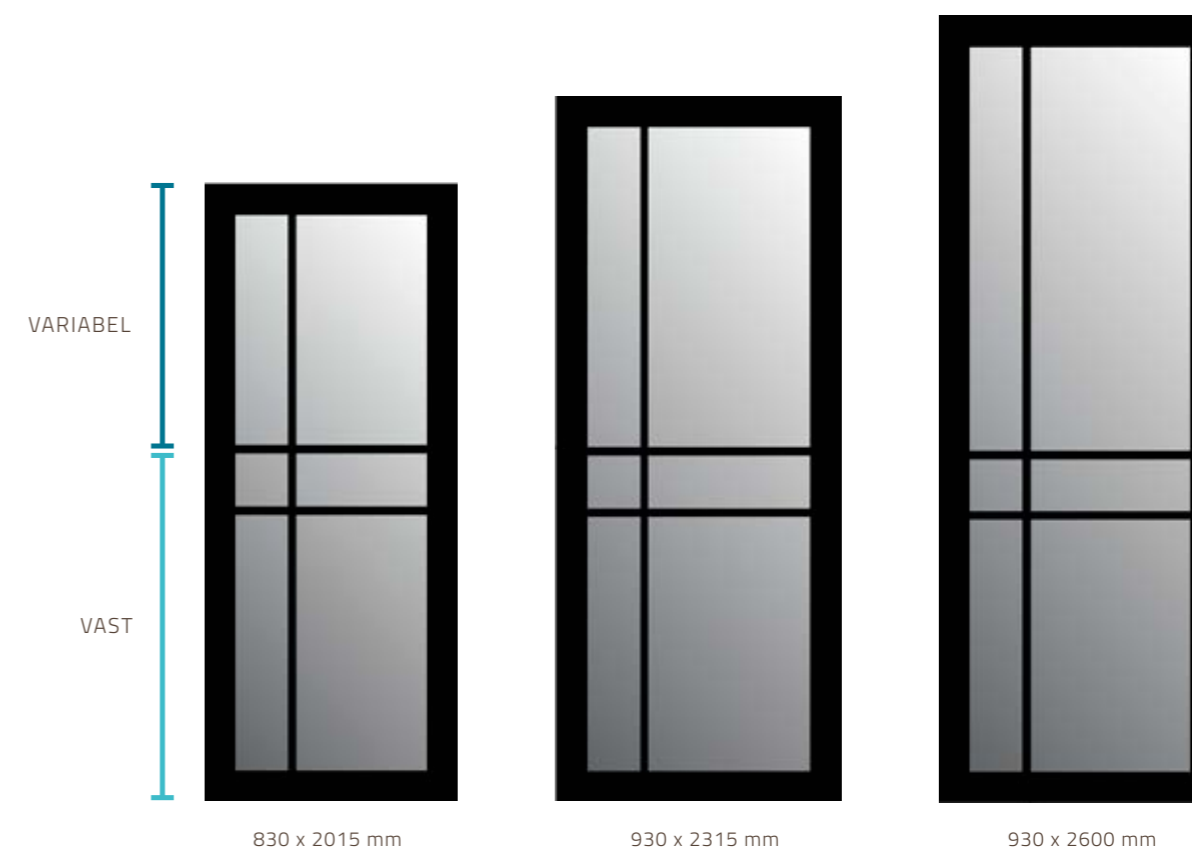

3 Bepaal de afmeting

De afbeeldingen in de catalogus zijn op basis van 930 x 2315 mm. Bij andere afmetingen kan het zo zijn dat het uiterlijk van de deur enigszins afwijkt. Zie voorbeeld hieronder:

Bij deuren met een asymmetrische vlakverdeling is de bovenste opening variabel.