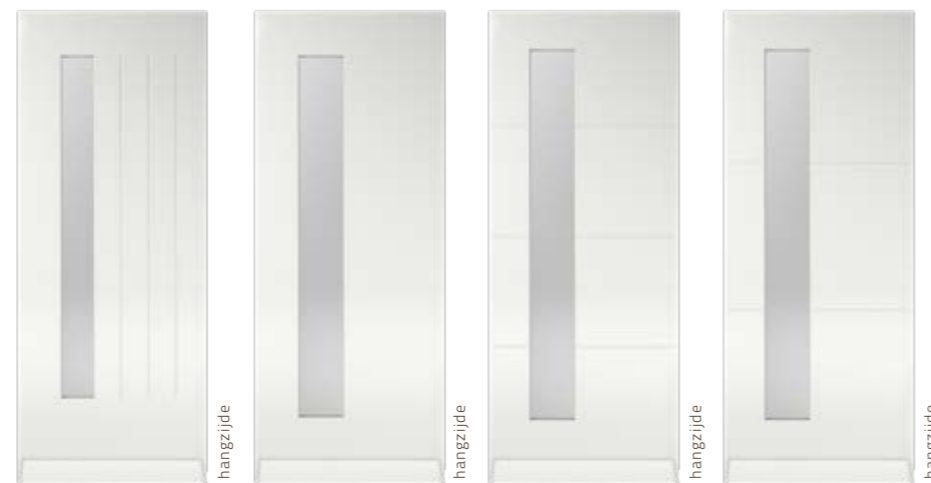

VOORDEUREN TRITHERM VASPO

UITVOERING

- 2-zijdig AluCoya® dekplaat met aluminium scherm laag
- Stijlen en dorpels okoumé triplex langs over langs
- Kern: XPS
- Deurmodel met glasopening uitsluitend in Albo++
- Binnenzijde: glaslatten
- Buitenzijde: vaste glassponning (Vaspo)

AFWERKING

- Standaard 120 mu RAL-9010 of RAL-7037 gegrond
- Binnenzijde standaard vlak uitgevoerd (zonder groef/profiel)

AFMETINGEN

- Afmetingen tot 950 x 2350 mm één prijs
- Deurdikte 40 mm (54 mm = +€ 351,00 incl. kaderprofiel met rubber afdichting)
- Grotere afmetingen mogelijk, prijs op aanvraag

KWALITEIT

- Standaard: 6 jaar garantie
- Albo++: 10 jaar garantie
- Albo++ All-in: 15 jaar garantie (voorw. zie albo.nl)
- Standaard FSC® gecertificeerd
- Weerstandsklasse 2

Het keurmerk voor verantwoord bosbeheer

Afbeeldingen zijn op basis van een deurmaat 930 x 2315 mm

DEURMODEL	L 270	L 271	L 272
PRIJS incl. btw			
met HR++ blank glas	€ 1.705,00	€ 1.705,00	€ 2.148,00
met HR++ mat glas	€ 1.743,00	€ 1.743,00	€ 2.263,00
Albo++	€ 299,00	€ 299,00	€ 299,00

DEURMODEL	L 276	L 277	L 278	L 279
PRIJS incl. btw				
met HR++ blank glas	€ 1.934,00	€ 1.934,00	€ 1.934,00	€ 1.934,00
met HR++ mat glas	€ 1.972,00	€ 1.972,00	€ 1.972,00	€ 1.972,00
Albo++	€ 299,00	€ 299,00	€ 299,00	€ 299,00

DEURMODEL	L 237	L 273	L 274	L 275
PRIJS incl. btw				
met HR++ blank glas	€ 1.705,00	€ 1.705,00	€ 1.934,00	€ 1.934,00
met HR++ mat glas	€ 1.743,00	€ 1.743,00	€ 1.972,00	€ 1.972,00
Albo++	€ 299,00	€ 299,00	€ 299,00	€ 299,00