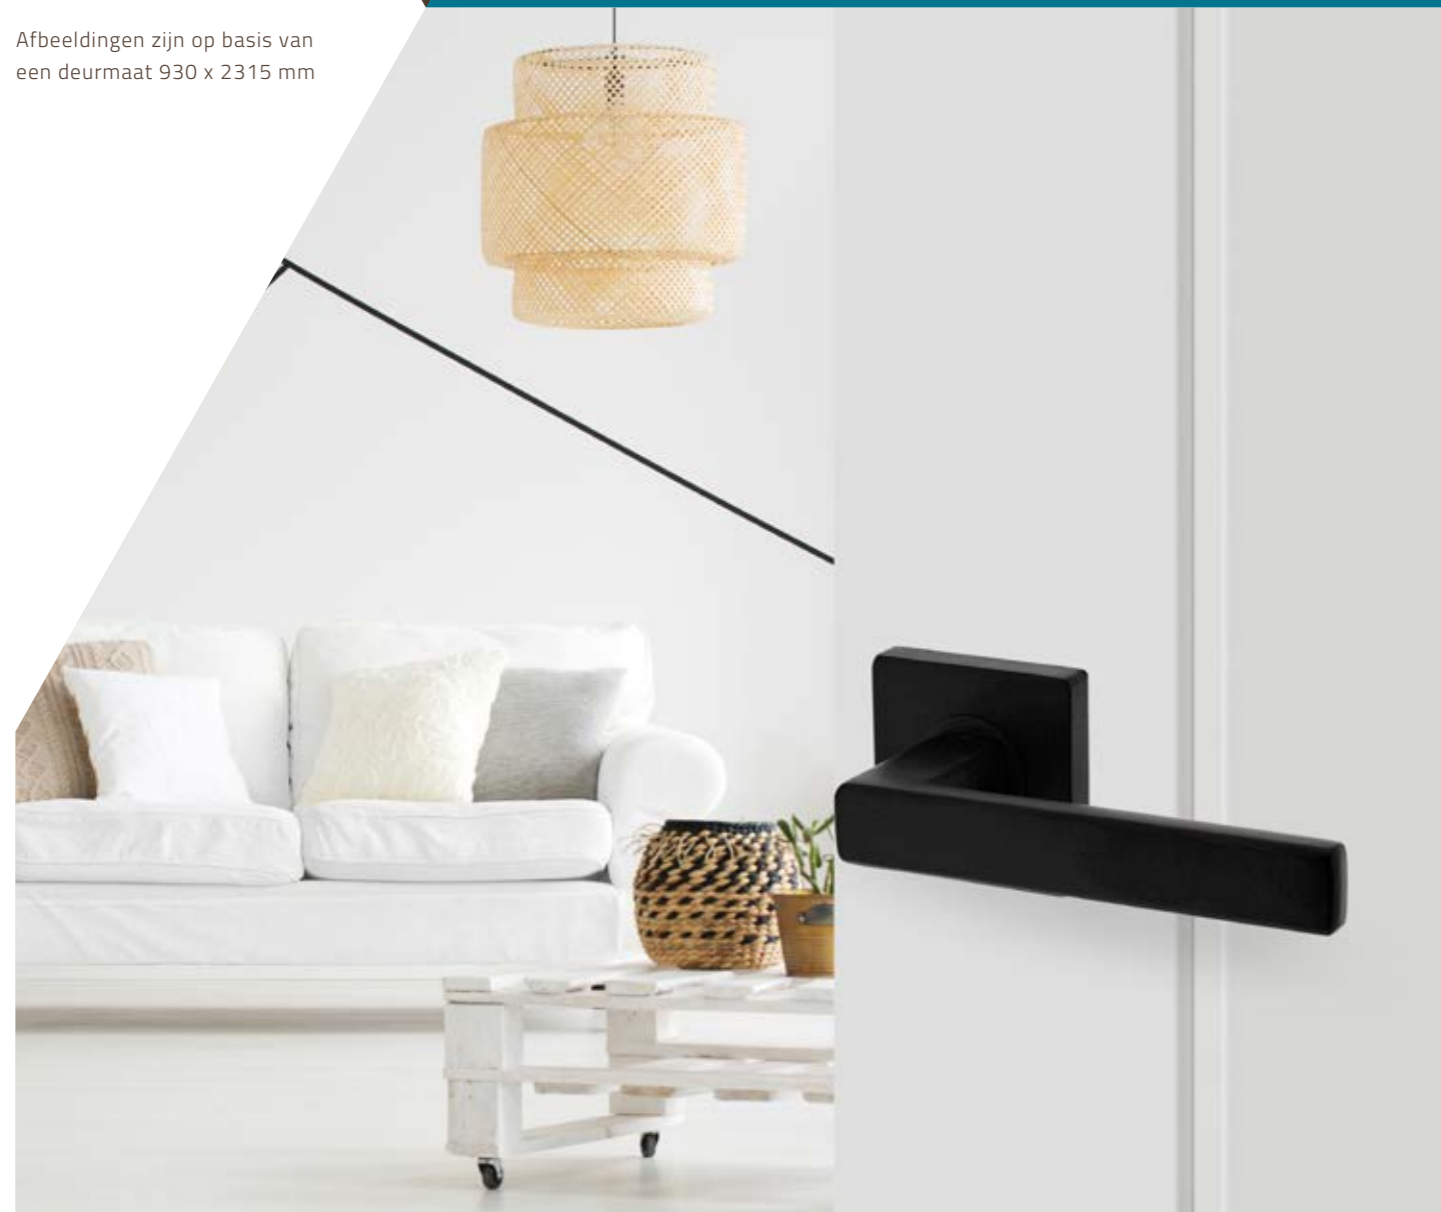

PROFIEL:

Standaard

FI | Zie prijzen in tabel

Standaard

FA | Zie prijzen in tabel

BINNENDEUREN SIGNATURE

SERIE 3300

Afbeeldingen zijn op basis van een deurmaat 930 x 2315 mm

HERA | Deurkruk

STEL JE EIGEN DEUR SAMEN

- Selecteer een deurmodel en kies het profiel
- Leverbaar als draai-, schuif- en taatsdeur (of als deurstel) zie p. 77 en 142
- Leverbaar in brandwerende en/of geluidwerende uitvoering (PerVorm zie p. 78)