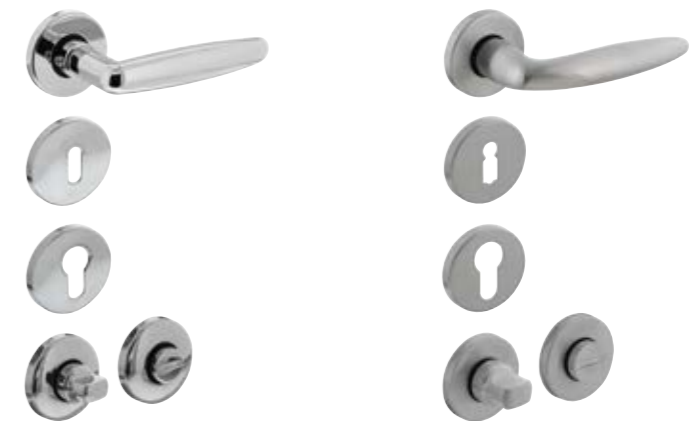

BINNENDEUREN
DEURBESLAG & HANG- EN SLUITWERK
CHROOM / MAT CHROOM

TON | Deurkruk mat nikkel / ebbenhout