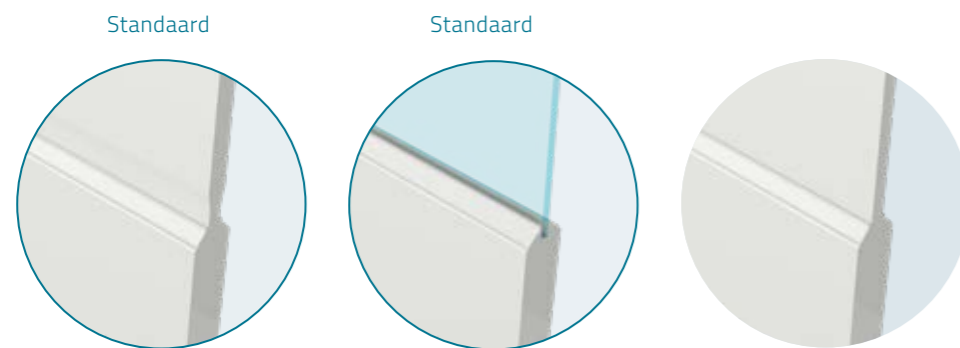

KIES JOUW PROFIEL:

DC | Zie prijzen in tabel

DA | Zie prijzen in tabel

DJ | **Meerprijs** t.o.v. DC € 0,00