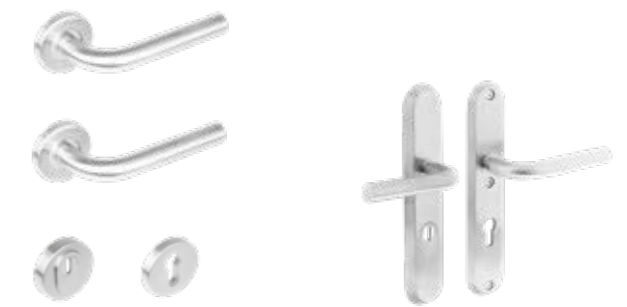

MODEL	TERRAS-TUINDEUR SET 7 RVS	TERRAS-TUINDEUR SET 8 RVS
PRIJS incl. btw	€ 155,00	€ 280,00