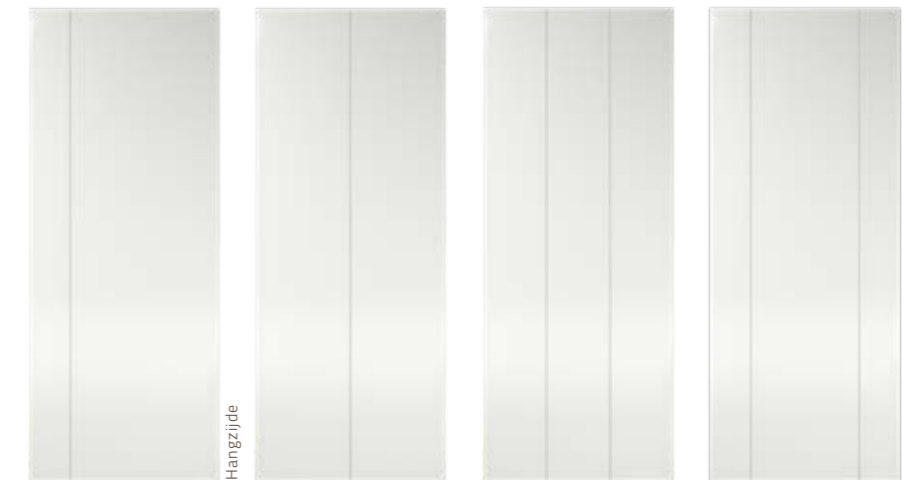

KWALITEIT

- 6 jaar garantie
- Standaard PEFC® gecertificeerd

Tip

Prachtig te combineren met SlimLine glasdeuren, zie p. 82

Prijzen zijn incl. 21% btw	AA 8100	AA 8200	AA 8300	AA 8700
DEURPRIJS STOMP	€ 404,00	€ 404,00	€ 404,00	€ 404,00
Opdek	€ 483,00	€ 483,00	€ 483,00	€ 483,00
aflak	€ 196,00	€ 196,00	€ 196,00	€ 196,00