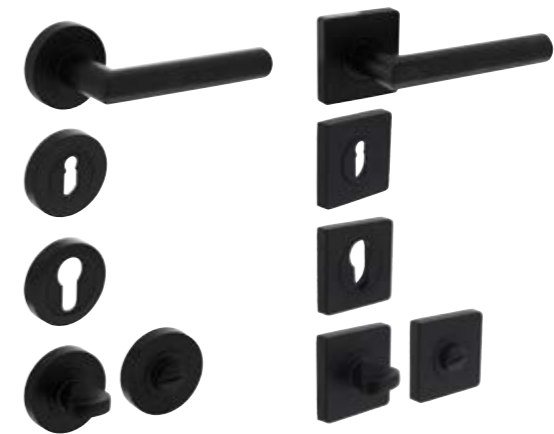

Set sleutelplaatjes antraciet grijs

€ 22,00

€ 22,00

Set cilinderplaatjes antraciet grijs

€ 22,00

€ 22,00

Toiletgarnituur antraciet grijs

€ 40,00

€ 40,00

BASTIAN ROND | Deurkruk mat zwart

MODEL	PURE Mat zwart	HERA Mat zwart	MINOS Mat zwart
DEURKRUKSET incl. btw	€ 73,00	€ 60,00	€ 60,00
Set sleutelplaatjes mat zwart	€ 22,00	€ 22,00	€ 22,00
Set cilinderplaatjes mat zwart	€ 22,00	€ 22,00	€ 22,00
Toiletgarnituur mat zwart	€ 43,00	€ 40,00	€ 40,00