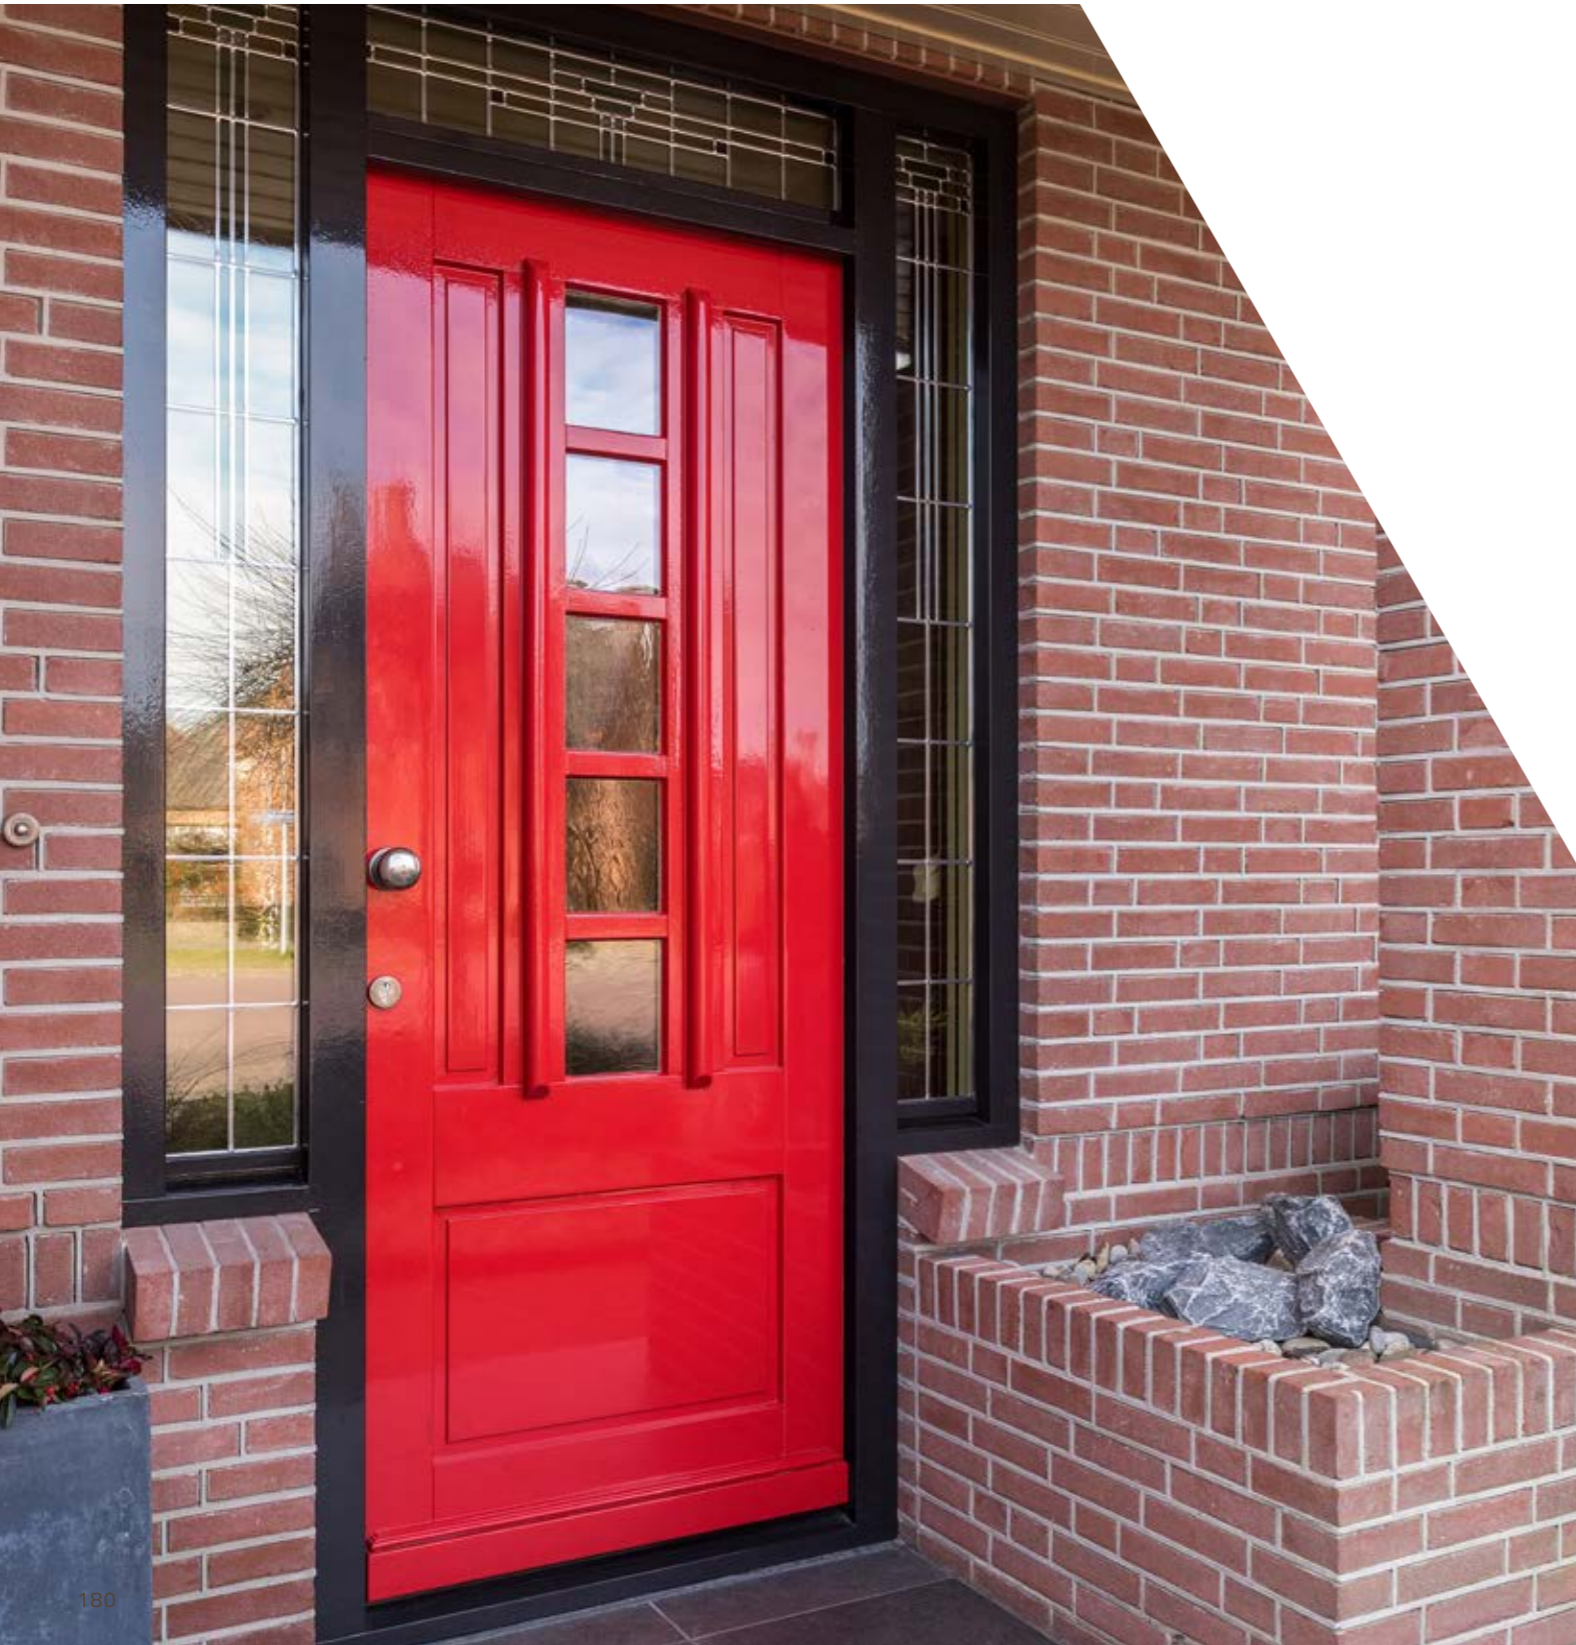

VOORDEUREN DUURZAAM HARDHOUT

UITVOERING

- Merbau stijlen en dorpels
- MDF Tricoya® bossingpanelen
- Volhouten merbau stijlen, dorpels en gedeelde panelen (voor blank werk) is meerprijs

AFWERKING

Standaard 120 mu
RAL-9010 of
RAL-7037 gegrond

AFMETINGEN

- Afmetingen tot 950 x 2350 mm één prijs
- Deurdikte 40 mm (54 mm = +€ 451,00 incl. kaderprofiel met rubber afdichting)
- Grotere afmetingen mogelijk, prijs op aanvraag

KWALITEIT

- Standaard: 6 jaar garantie
- Albo+: 6 jaar garantie
- Albo++ All-in: 10 jaar garantie (voorwaarden zie albo.nl)
- Standaard FSC® of PEFC gecertificeerd

Afbeeldingen zijn op basis van een deurmaat 930 x 2315 mm

L 069

DEURMODEL	L 086	L 100	L 101
PRIJS excl. glas, incl. btw	€ 2.374,00	€ 2.573,00	€ 2.573,00
met HR++ blank glas	€ 2.692,00		
met HR++ mat glas	€ 2.811,00		
geschikt voor blank werk			
Albo++	€ 299,00	€ 299,00	€ 299,00