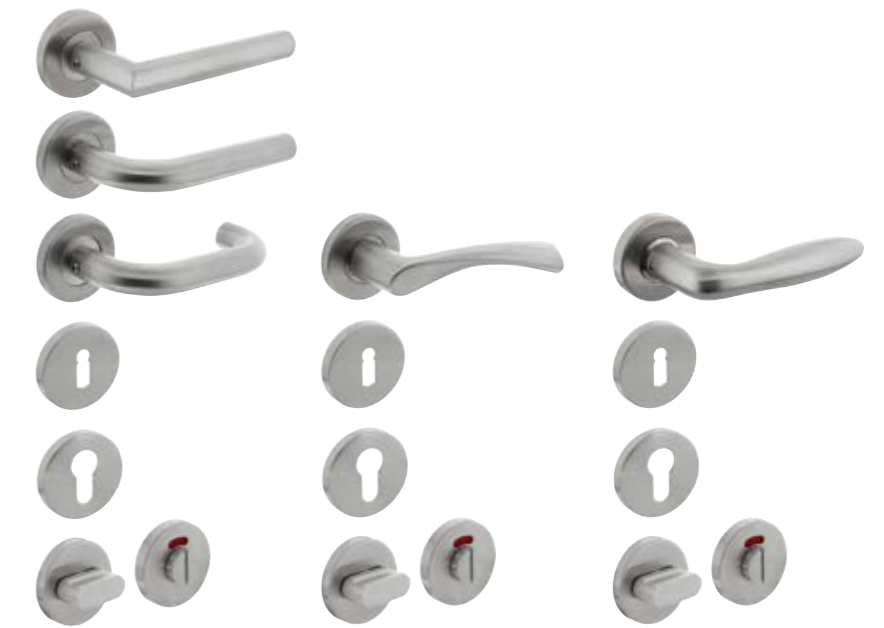

€ 25,00

€ 25,00

Set cilinderplaatjes

€ 25,00

€ 25,00

Toiletgarnituur

€ 56,00

€ 56,00

BINNENDEUREN
DEURBESLAG & HANG- EN SLUITWERK
RVS GEBORSTELD

AB HOEK 90 GRADEN ROND | Deurkruk RVS geborsteld

MODEL	AB RVS geborsteld	CLASSIC RVS geborsteld	JUPITER RVS geborsteld
DEURKRUKSET incl. btw	€ 38,00	€ 89,00	€ 131,00
Deurkrukset hoek 90° rond RVS geborsteld*	€ 38,00		
Deurkrukset recht L-model RVS geborsteld	€ 38,00		
Deurkrukset rond U-model RVS geborsteld	€ 38,00		
Set sleutelplaatjes RVS geborsteld	€ 16,00	€ 22,00	€ 32,00
Set cilinderplaatjes RVS geborsteld	€ 16,00	€ 22,00	€ 32,00
Toiletgarnituur RVS geborsteld	€ 38,00	€ 35,00	€ 60,00