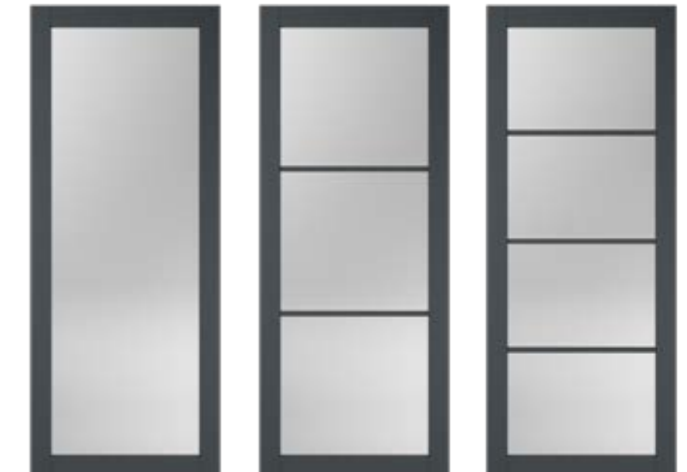

DEURMODEL	FA 2501 SL	FA 2553 SL	FA 2554 SL
PRIJS incl. blank glas en btw	€ 631,00	€ 668,00	€ 680,00
met gelaagd mat glas	€ 793,00	€ 830,00	€ 842,00
met grijs rookglas	€ 856,00	€ 893,00	€ 905,00
met bruin rookglas	€ 856,00	€ 893,00	€ 905,00
aflak	€ 251,00	€ 251,00	€ 251,00

Onderdorpel 100 mm
Bovendorpel en stijlen 100 mm
Roeden 8 x 25 mm